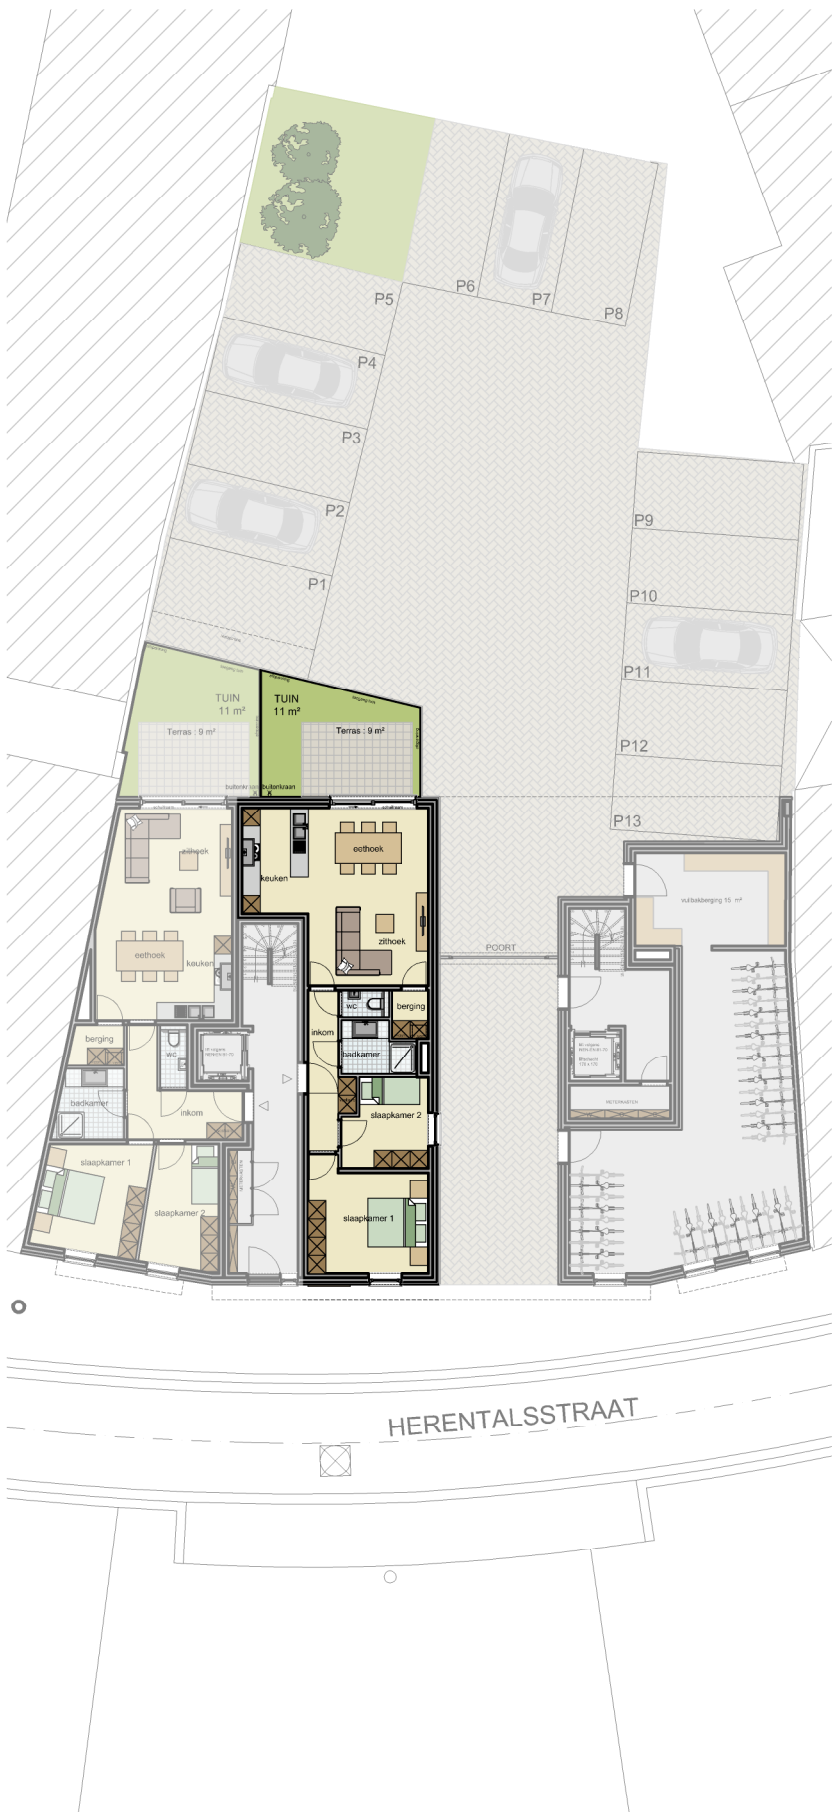

APPARTEMENT 0.2
GELIJKVLOERS
81.5m²

DE BOUWPROMOTOR BEHOUDT HET RECHT WIJZIGINGEN AAN TE BRENGEN AAN DEZE PLANNEN, OPGELEGD DOOR DE BEVOEGDE AUTORITEIT OF DOOR DE REGELS DER KUNST. ALLE KASTEN, MEUBILAIR, SANITAIR, KEUKENINRICHTING EN BENADERENDE MAATVOERING ZIJN ENKEL TER ILLUSTRATIE WEERGEGEVEN.