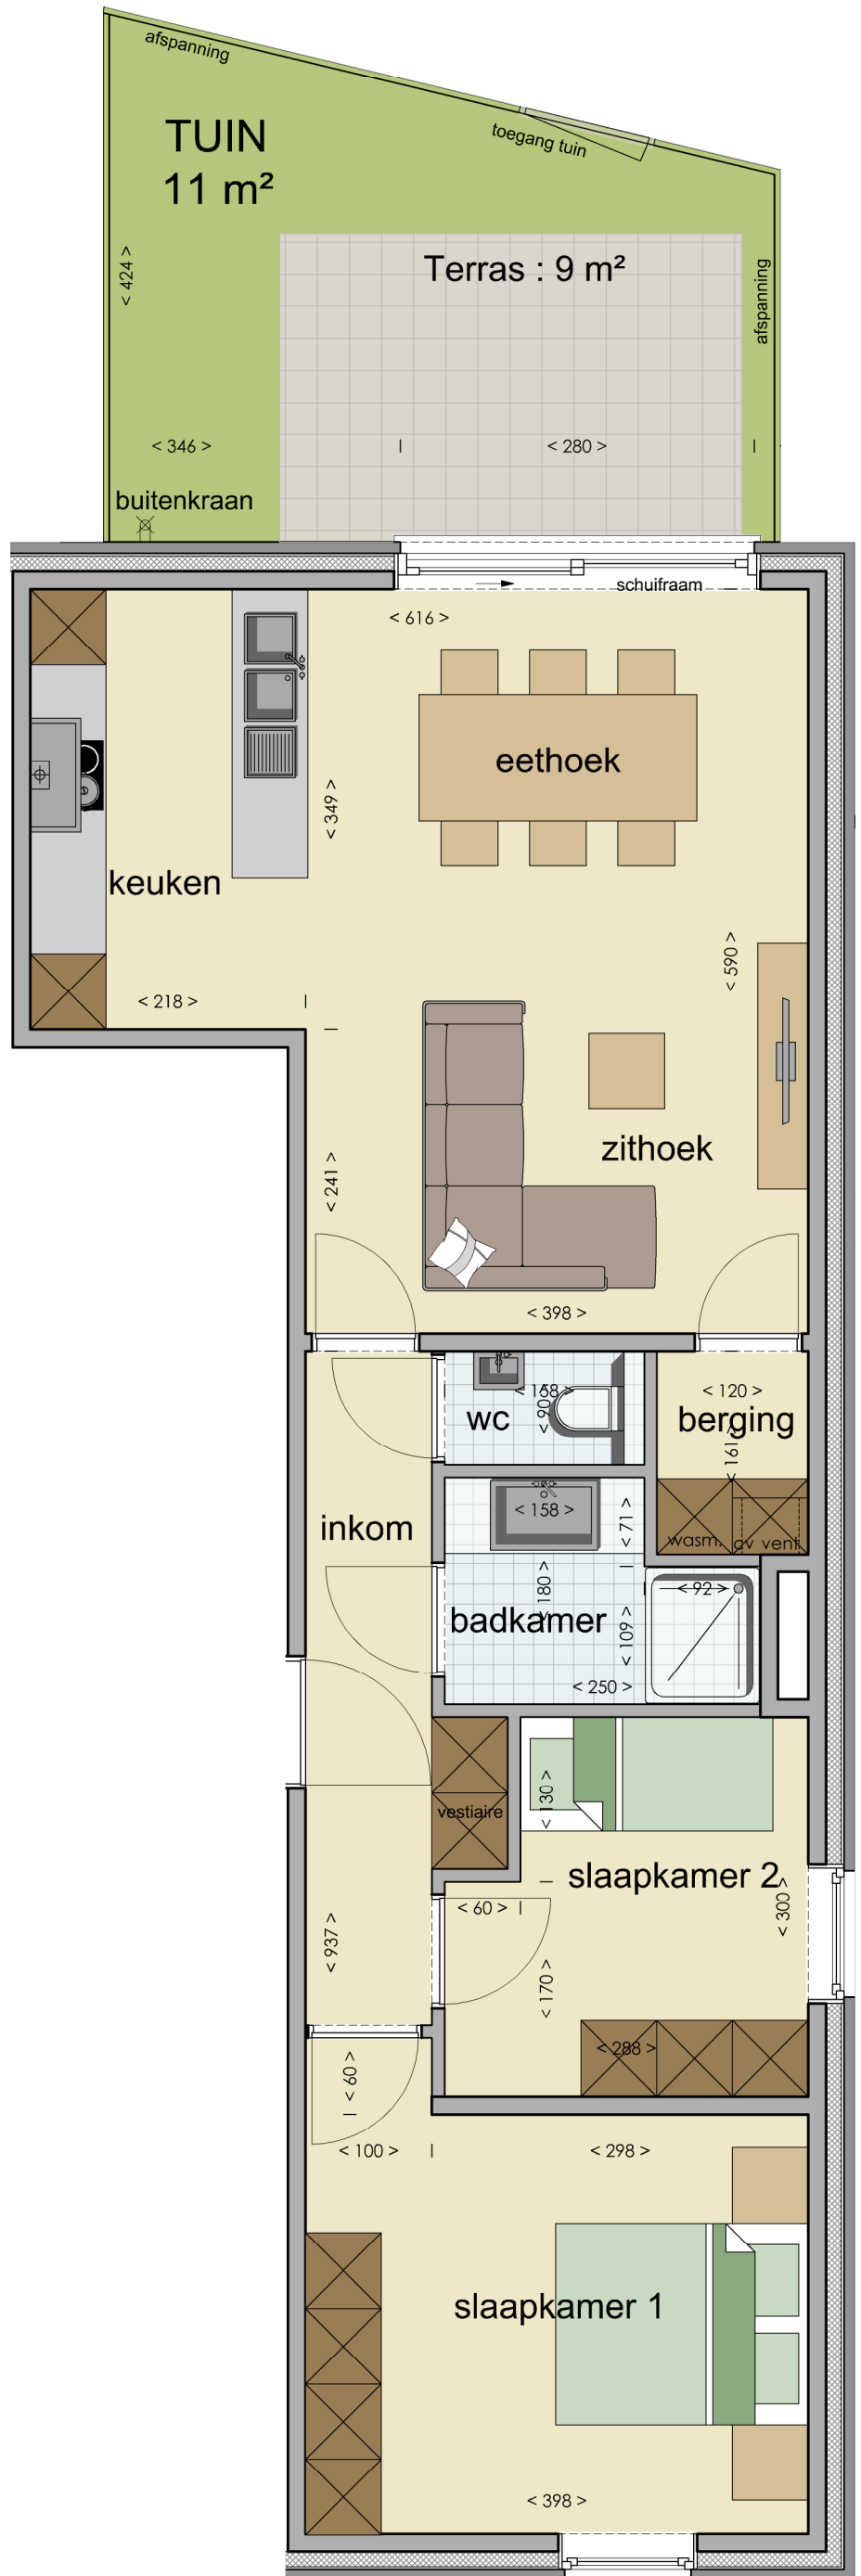

APPARTEMENT 0.2
GELIJKVLOERS
81.5m²

DE BOUWPROMOTOR BEHOUDT HET RECHT WIJZIGINGEN AAN TE BRENGEN AAN DEZE PLANNEN, OPGELEGD DOOR DE BEVOEGDE AUTORITEIT OF DOOR DE REGELS DER KUNST. ALLE KASTEN, MEUBILAIR, SANITAIR, KEUKENINRICHTING EN BENADERENDE MAATVOERING ZIJN ENKEL TER ILLUSTRATIE WEERGEGEVEN.