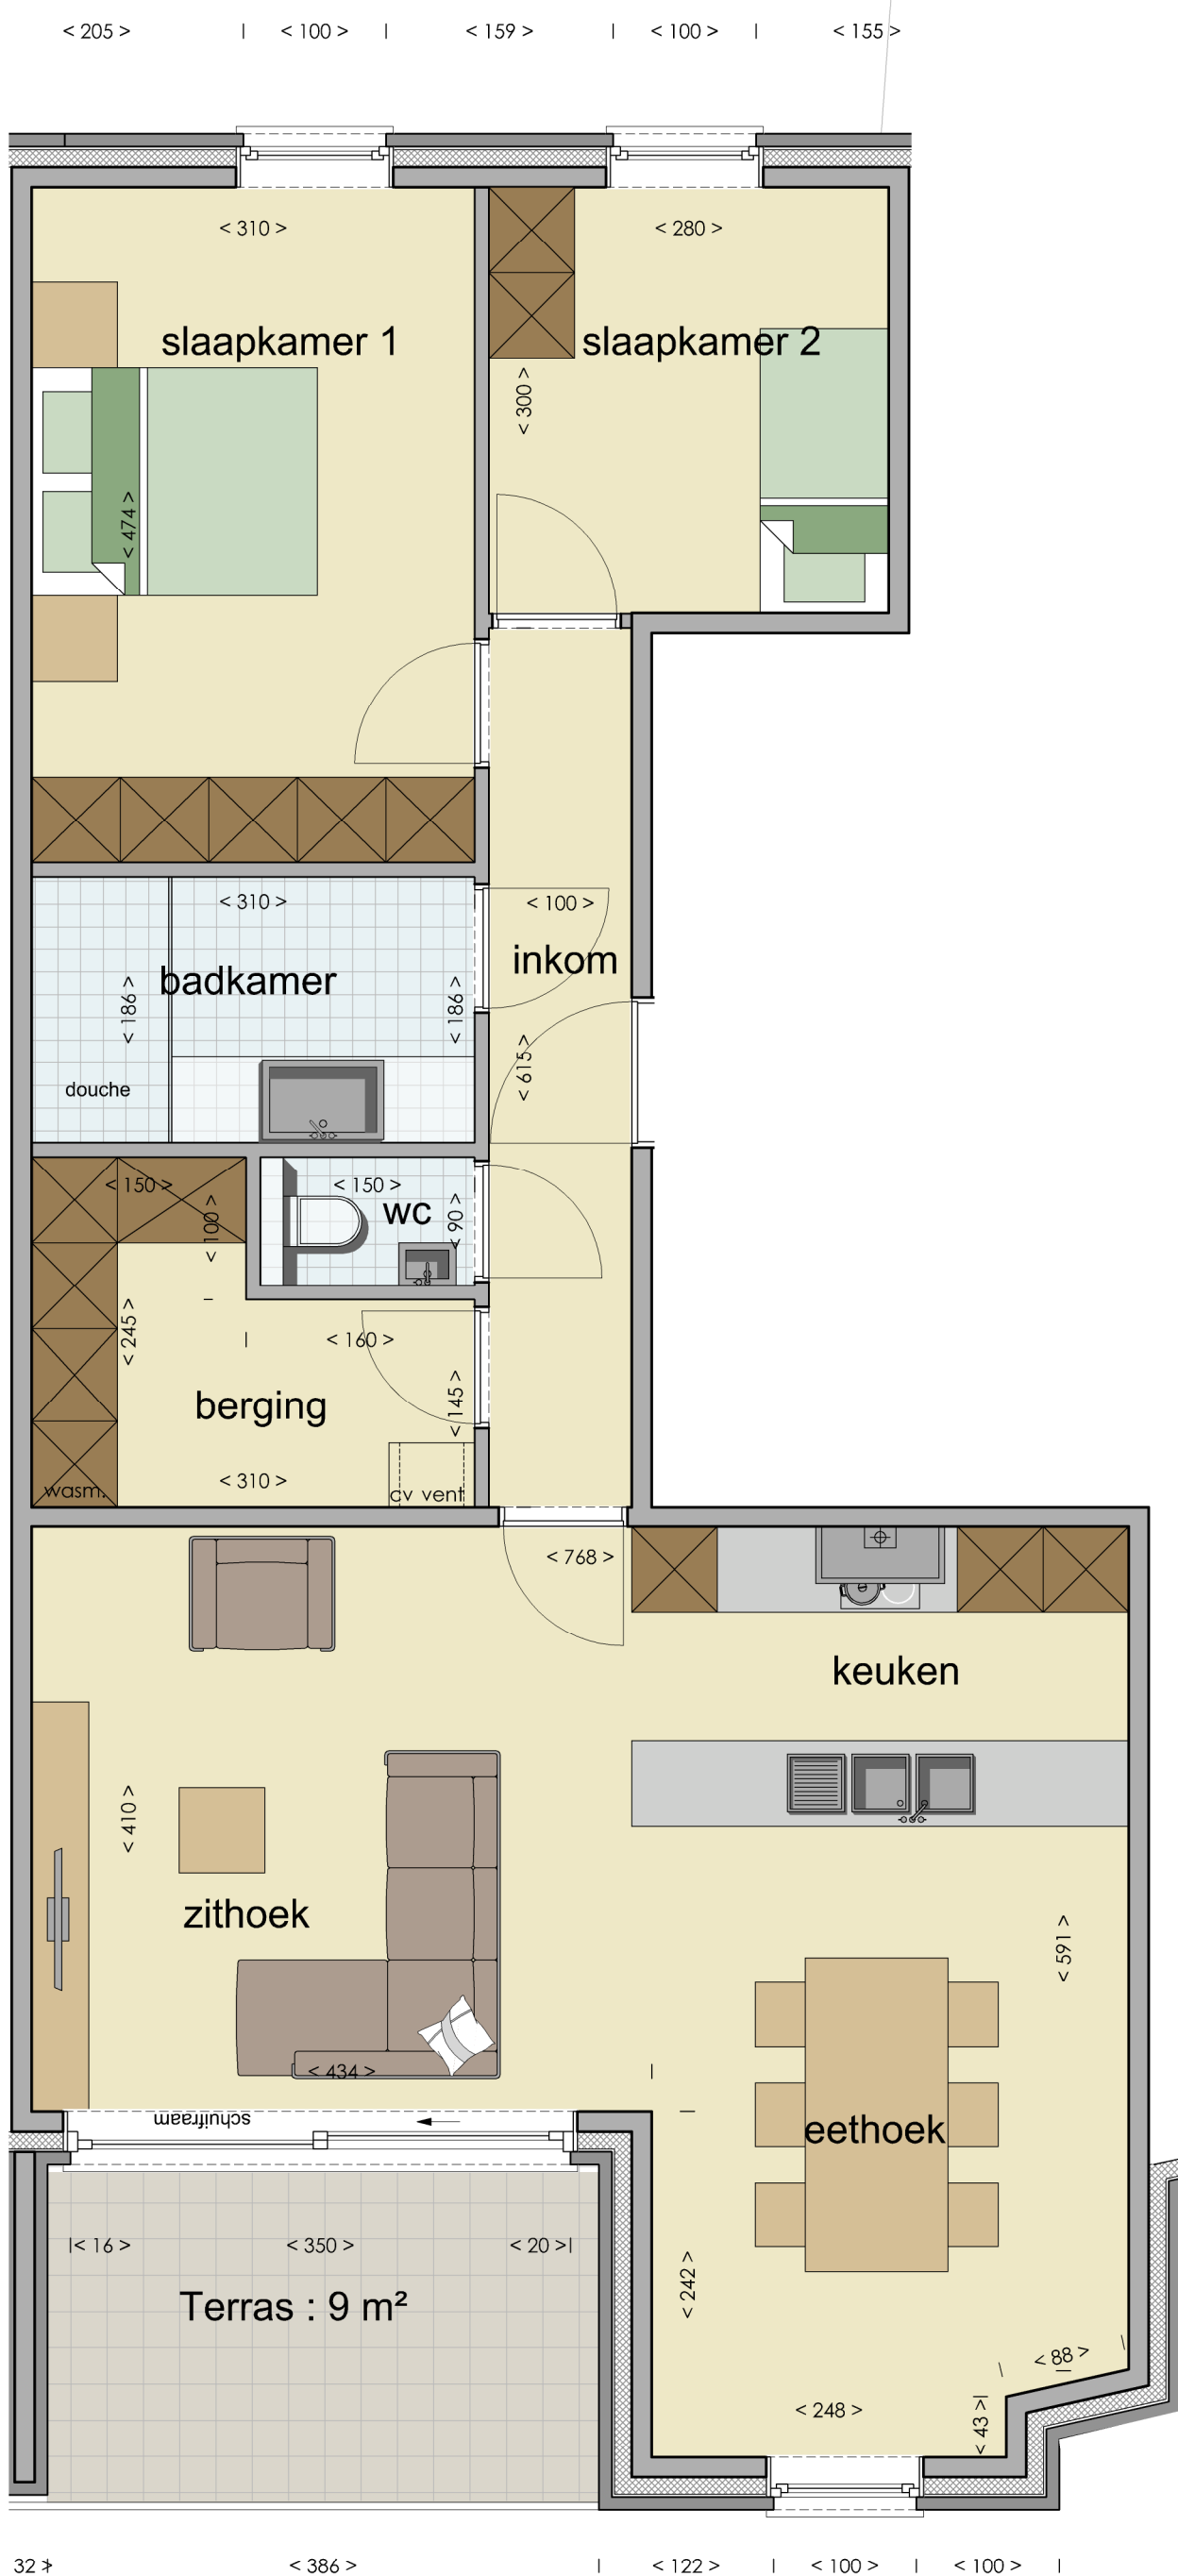

**APPARTEMENT 1.3**  
**VERDIEPING 1**  
**95.6m<sup>2</sup>**

DE BOUWPROMOTOR BEHOUDT HET RECHT WIJZIGINGEN AAN TE BRENGEN AAN DEZE PLANNEN, OPGELEGD DOOR DE BEVOEGDE AUTORITEIT OF DOOR DE REGELS DER KUNST. ALLE KASTEN, MEUBILAIR, SANITAIR, KEUKENINRICHTING EN BENADERENDE MAATVOERING ZIJN ENKEL TER ILLUSTRATIE WEERGEGEVEN.