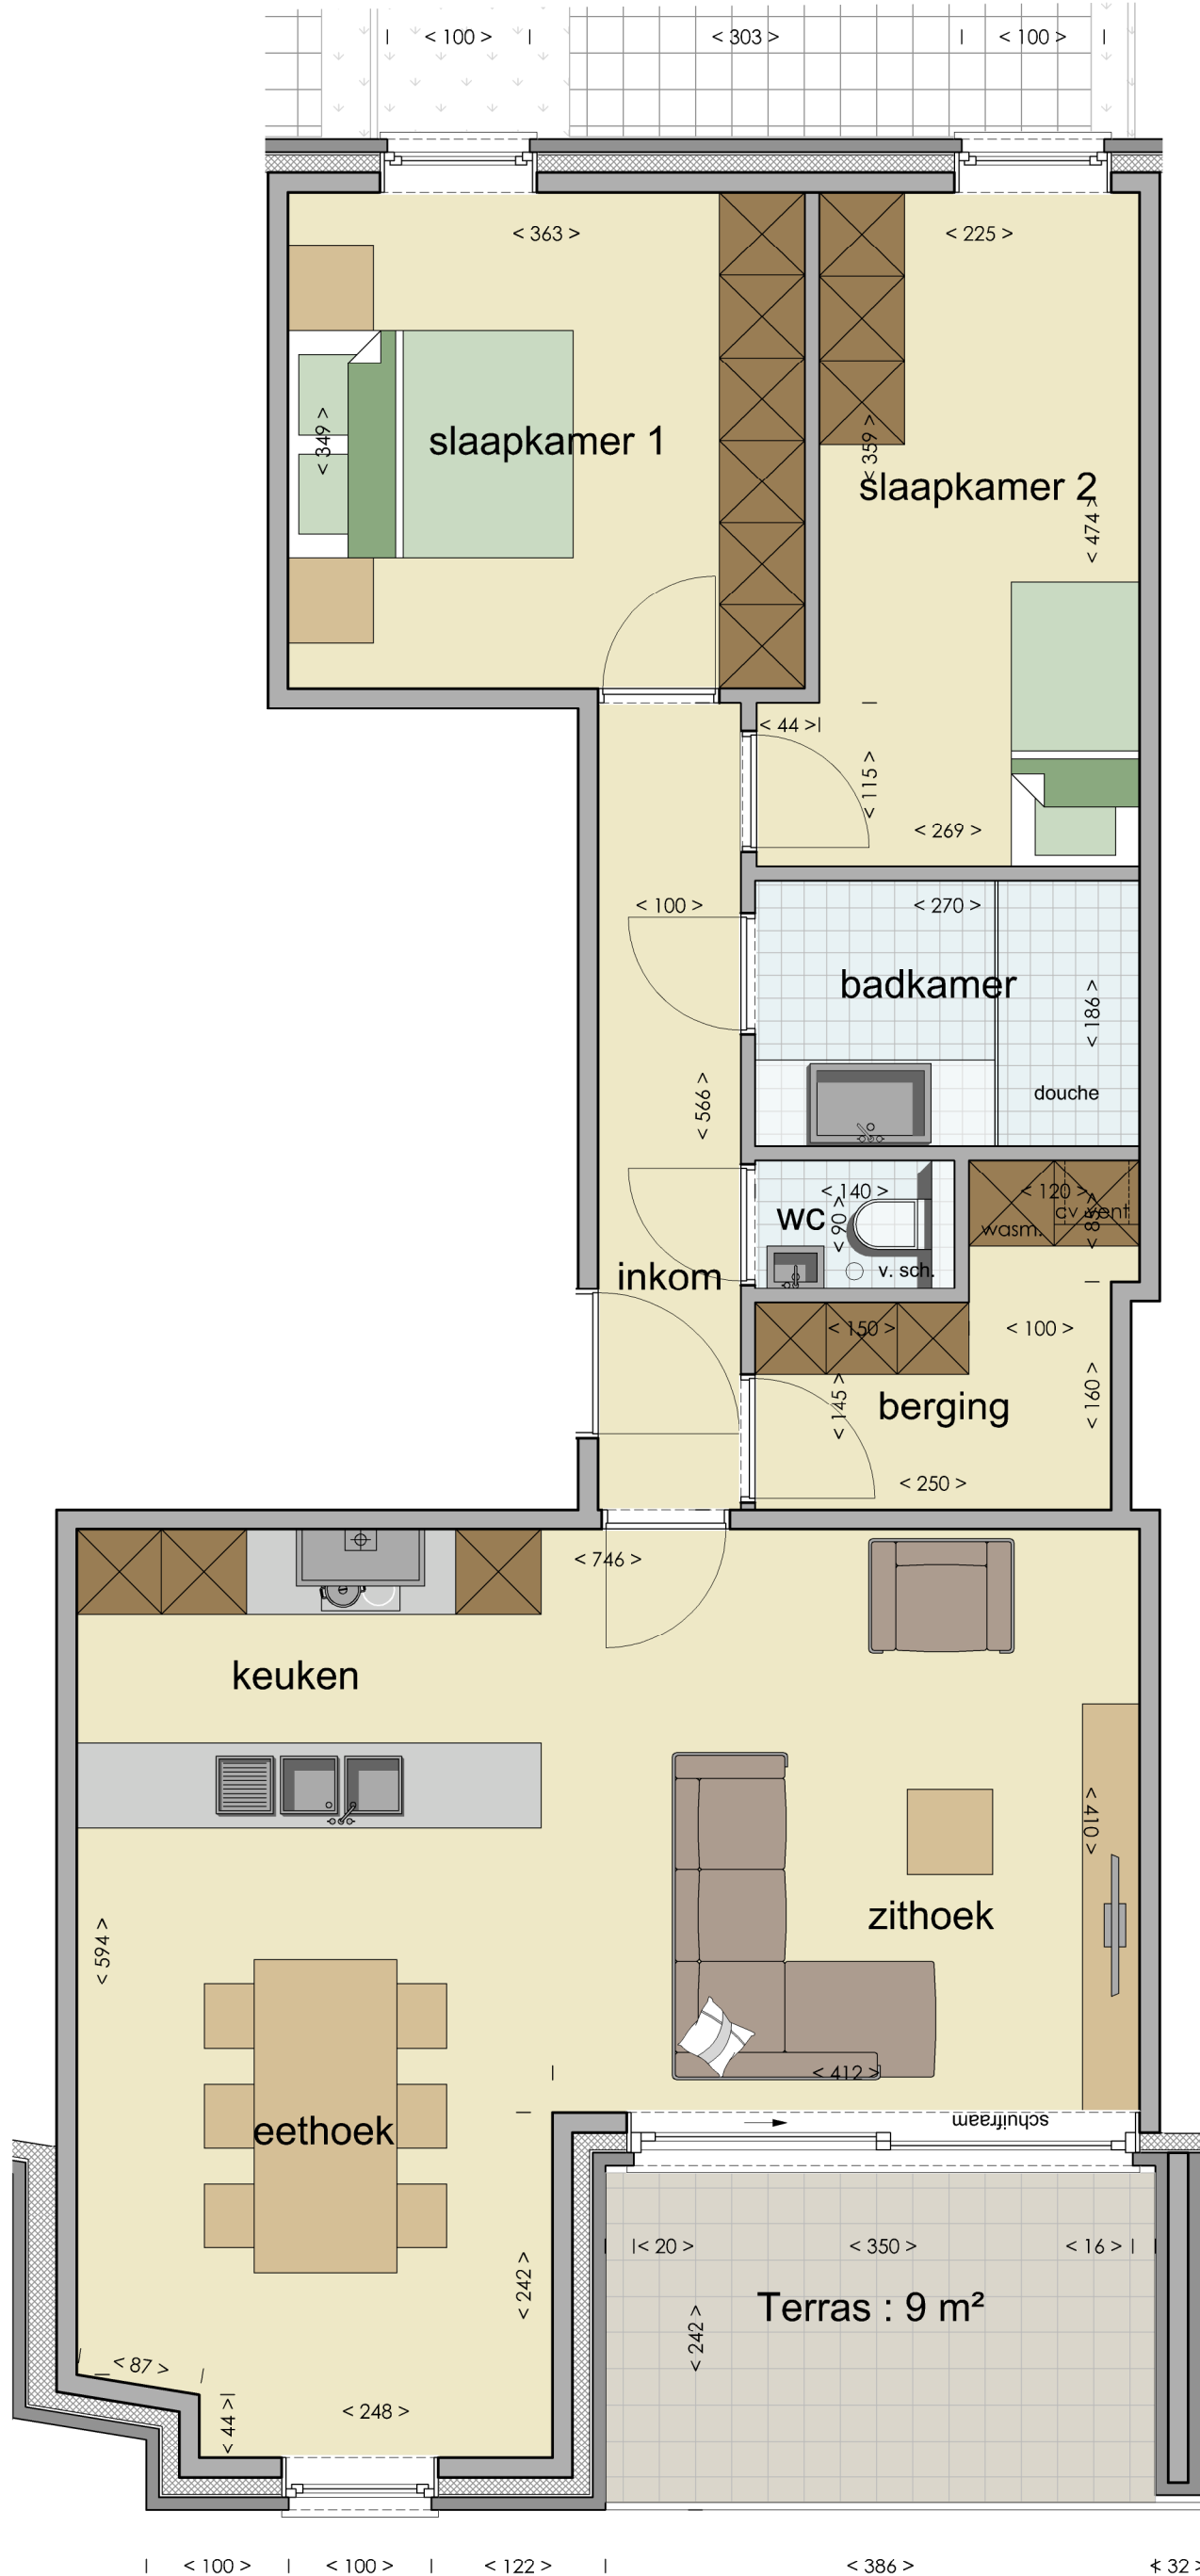

**APPARTEMENT 2.2**  
**VERDIEPING 2**  
**93.2m<sup>2</sup>**

DE BOUWPROMOTOR BEHOUDT HET RECHT WIJZIGINGEN AAN TE BRENGEN AAN DEZE PLANNEN, OPGELEGD DOOR DE BEVOEGDE AUTORITEIT OF DOOR DE REGELS DER KUNST. ALLE KASTEN, MEUBILAIR, SANITAIR, KEUKENINRICHTING EN BENADERENDE MAATVOERING ZIJN ENKEL TER ILLUSTRATIE WEERGEGEVEN.